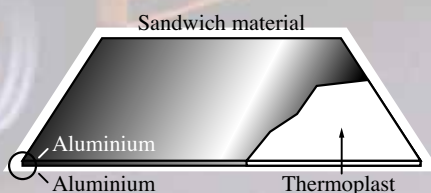

- 50.221.00 Long load, reflective red-white class 1, 500 x 500 x 2 mm Alu.
Überlange Schild, reflektierend rot-weiss Typ 1, 500 x 500 x 2 mm.

HYLITE

Without metal hinges / *Ohne Metallscharnierung.*

423 x 423 x 1,2 mm Hylite

No more oxidizing
Oxidation nicht mehr möglich!

- 50.456.00 On Hylite material, horizontally foldable, leftsided.
Hylite Material, horizontal klappbar, linksabweisend.
- 50.457.00 On Hylite material, horizontally foldable, rightsided.
Hylite Material, horizontal klappbar, rechtsabweisend.