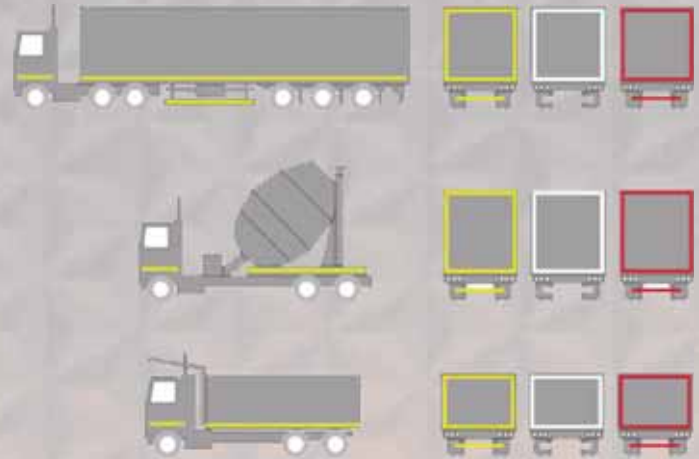

Conspicuity tape
Konturmarkierung

The Safe Way To Be Seen ...In The Dark !!